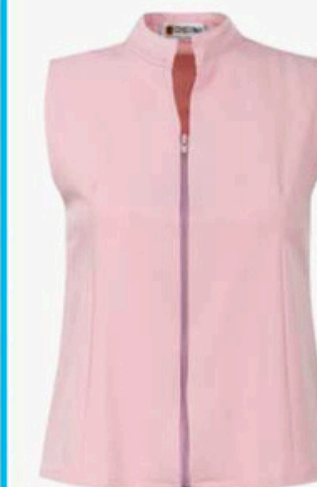

CATÁLOGO

DE SPENCER

SPENCER GOLA PADRE C/ MANGA JAPONESA

a partir de:
R\$ 99,90

Servicos & Social

SPENCER GOLA PADRE E MANGA JAPONESA

NUMERAÇÕES E MEDIDAS

	BUSTO	CINTURA	QUADRIL	MANGA	COMPRIMENTO
PP	84cm	45cm	53cm	11,5cm	56cm
P	94cm	47cm	55cm	12cm	58cm
M	102cm	49cm	57cm	12,5cm	62cm
G	106cm	51cm	59cm	12,5cm	63cm
GG	118cm	53cm	61cm	13cm	66cm
EGG	132cm	55cm	63cm	13,5cm	70cm

Observação: *As medidas podem variar em até 1cm por se tratar de fibras naturais. | ** Medidas em (cm)

a partir de:
R\$ 99,90

SPENCER GOLA PADRE S/ MANGA

Servicos & Social

SPENCER GOLA PADRE SEM MANGA

NUMERAÇÕES E MEDIDAS

a partir de:
R\$ 99,90

SPENCER GOLA BLAZER S/ MANGA

Servicos & Social

SPENCER GOLA SEM MANGA

NUMERAÇÕES E MEDIDAS

	BUSTO	CINTURA	QUADRIL	COMPRIMENTO
PP	84cm	48cm	56cm	56cm
P	94cm	50cm	58cm	58cm
M	102cm	52cm	60cm	62cm
G	106cm	54cm	62cm	63cm
GG	118cm	56cm	64cm	66cm
EGG	132cm	58cm	66cm	70cm