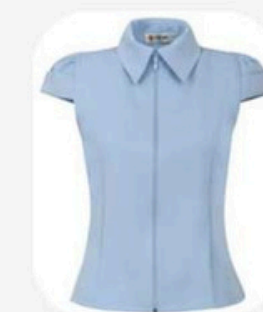

CATÁLOGO

DE SPENCER

SPENCER GOLA PADRE C/ MANGA JAPONESA

a partir de:
R\$ 99,90

Servicos & Social

SPENCER GOLA PADRE E MANGA JAPONESA

NUMERAÇÕES E MEDIDAS

	BUSTO	CINTURA	QUADRIL	MANGA	COMPRIMENTO
PP	84cm	45cm	53cm	11,5cm	56cm
P	94cm	47cm	55cm	12cm	58cm
M	102cm	49cm	57cm	12,5cm	62cm
G	106cm	51cm	59cm	12,5cm	63cm
GG	118cm	53cm	61cm	13cm	66cm
EGG	132cm	55cm	63cm	13,5cm	70cm

Observação: *As medidas podem variar em até 1cm por se tratar de fibras naturais. | ** Medidas em (cm)

a partir de:
R\$ 99,90

SPENCER GOLA BLAZER C/ MANGA JAPONESA

Servicos & Social

SPENCER GOLA E MANGA JAPONESA

NUMERAÇÕES E MEDIDAS

	BUSTO	CINTURA	QUADRIL	MANGA	COMPRIMENTO
PP	84cm	45cm	53cm	11,5cm	56cm
P	94cm	47cm	55cm	12cm	58cm
M	102cm	49cm	57cm	12,5cm	62cm
G	106cm	51cm	59cm	12,5cm	63cm
GG	118cm	53cm	61cm	13cm	66cm
EGG	132cm	55cm	63cm	13,5cm	70cm

Observação: *As medidas podem variar em até 1cm por se tratar de fibras naturais. | ** Medidas em (cm)

a partir de:
R\$ 99,90

SPENCER GOLA PADRE S/ MANGA

Servicos & Social

SPENCER GOLA PADRE SEM MANGA

NUMERAÇÕES E MEDIDAS